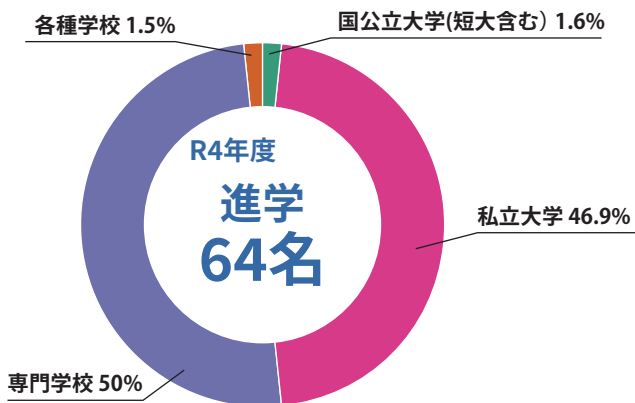

ADVANCE TO SCHOOL

進学

進学決定率
(5年間の希望者)

99.6%

夢を叶えるための たくさんのチャンスを用意しました!

大学入試改革による多様な進学スタイルに対応するための本学校独自の教育プログラムがあります。本校独自の教育プログラムによりしっかりと基礎学力を身につけ勉強を頑張りたい、部活動を頑張りたいという、生徒一人ひとりの可能性を信じ、自ら学ぶ意欲を高め、幅広く多様な進路を応援します。