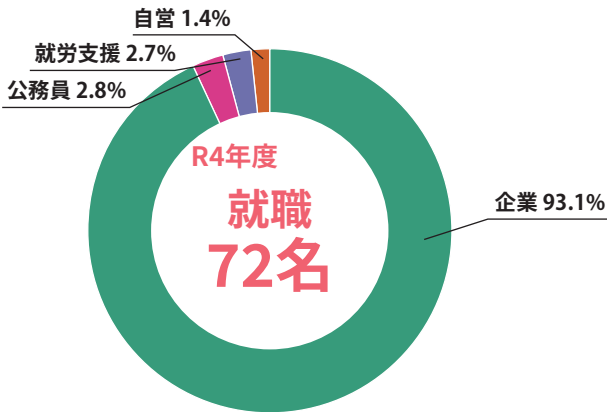

FINDING EMPLOYMENT

就職

就職内定率
(R4年度希望者)
100%