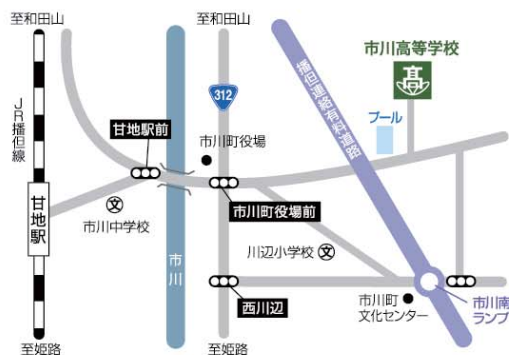

施設紹介

快適な環境と充実した設備で勉学と学校生活が満喫できます。

- | | |
|-----------------|---------------|
| 1 校舎 | 11 テニスコート |
| 2 特別教室 | 12 相撲場 (百錬道場) |
| 3 学生食堂 | 13 第一グラウンド |
| 4 体育館 (講堂) | 14 部室 |
| 5 武道館 (至道館) | 15 校門 |
| 6 卓球場 (急水場) | 16 バス車庫 |
| 7 第一生徒寮 (直心寮) | 17 瑞龍山 長昌寺 |
| 8 第二生徒寮 (直心寮) | |
| 9 室内温水プール (25m) | |
| 10 公認50mプール | |

学校法人市川学院
 **市川高等学校**
 全日制普通科男女共学

〒679-2395 兵庫県神崎郡市川町東川辺776-18
 Tel 0790-26-0751 (代) Fax 0790-26-0703
 E-mail info@ichikawa.ed.jp

<http://www.ichikawa.ed.jp>

JR播但線姫路駅より甘地駅まで30分
 甘地駅から東へ徒歩約15分